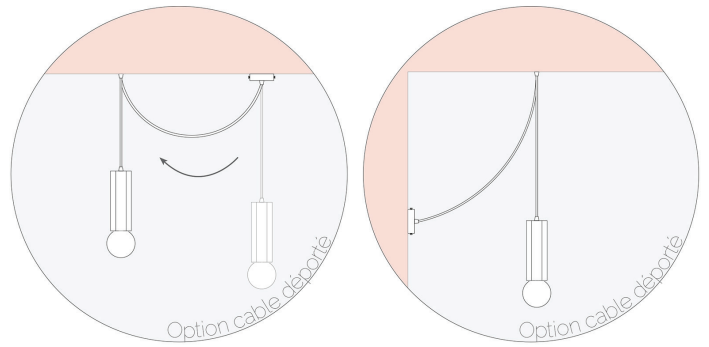

*Light is More*

**EPSILON**  
HEXS.20

## HEXS.20

Type	Suspension
Environnement	Intérieur
Finition	Sur demande

## ÉLECTRIQUE

Tension (V)	230
Source	1 x Max. 42W halogène ou 1 x Max. 8W LED, Diamètre ampoule 95mm
Douille	E27