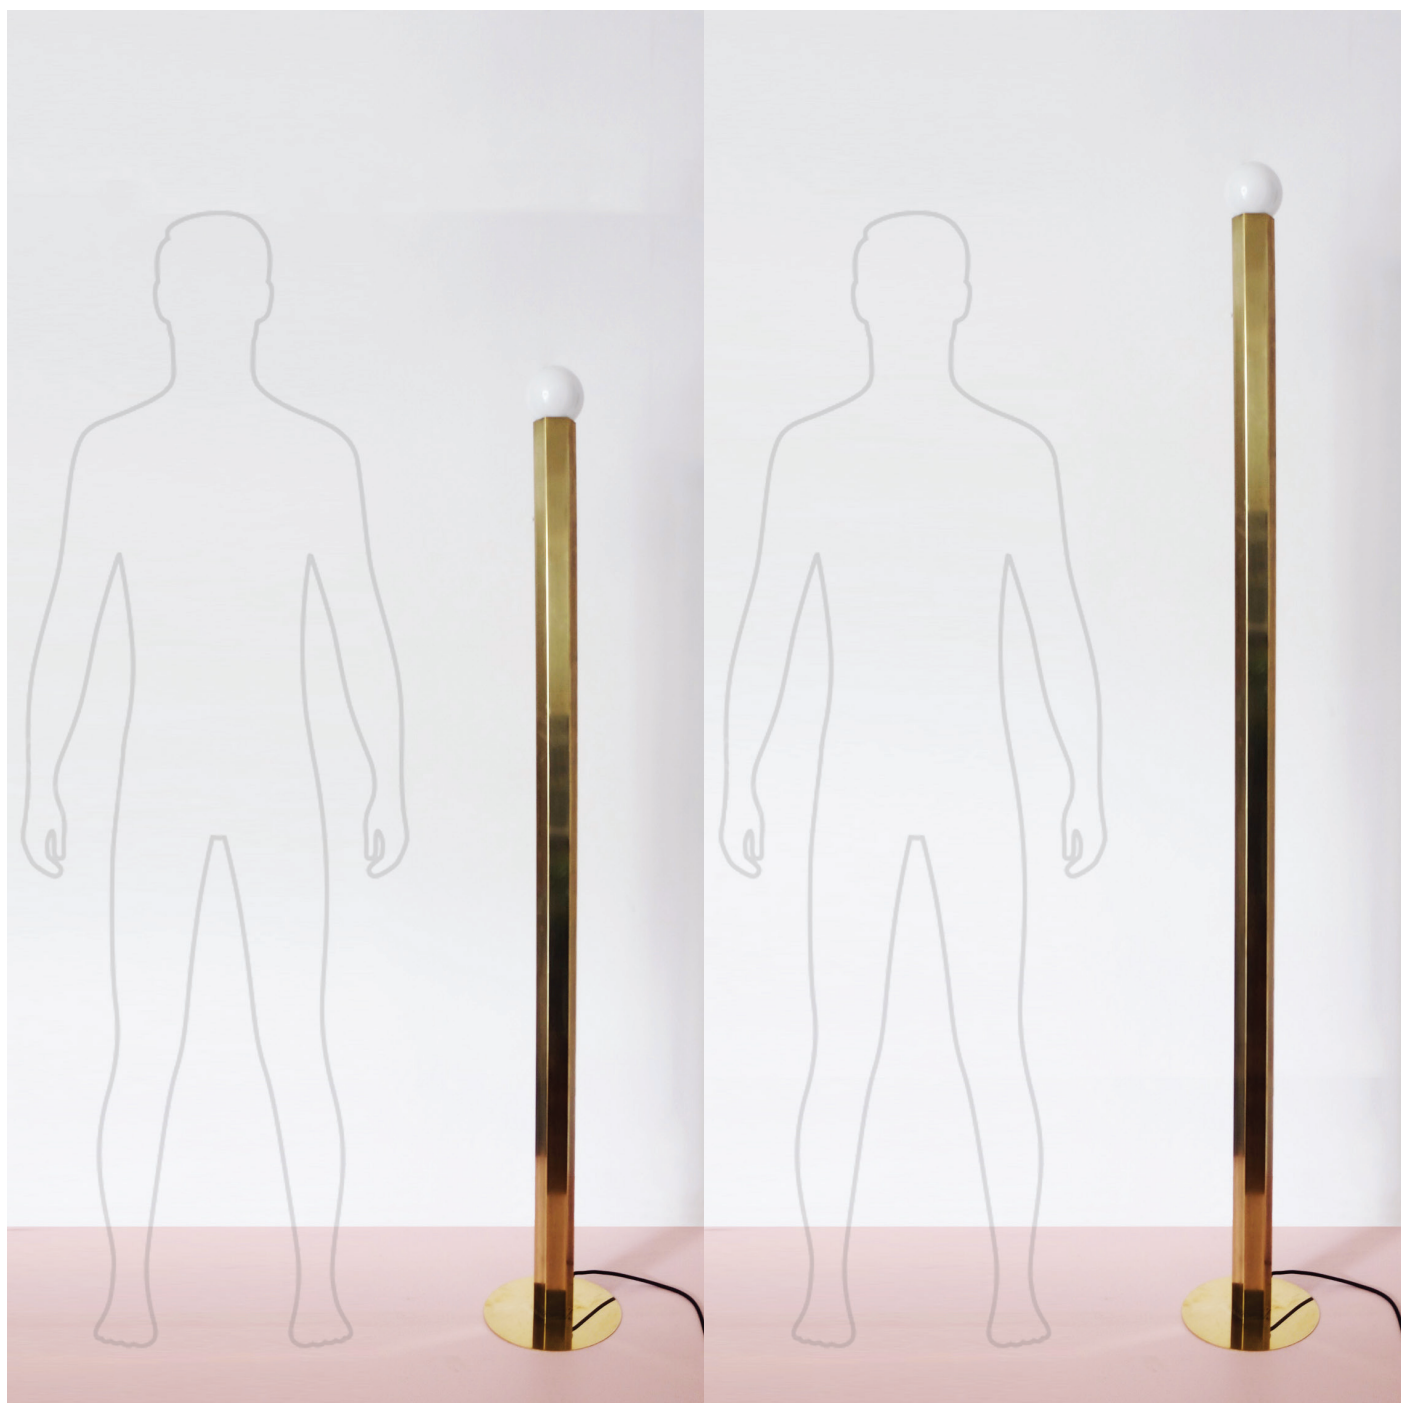

Light is More

EPSILON
HEXT.150/185

HEXT.185

Type	Lampe sur pied
Environnement	Intérieur
Finition	Laiton (autres finitions sur demande)

ÉLECTRIQUE

Tension (V)	230
Source	1 x Max. 42W halogène ou 1 x Max. 8W LED, Diamètre ampoule 95mm
Douille	E27
Interrupteur	Interrupteur ou variateur sur demande

MATIÈRE

Cable	Coton tressé
Longueur de câble	Variable
Matériaux	Laiton