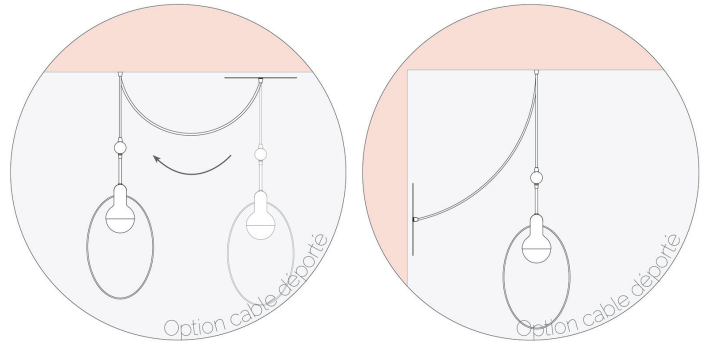

Light is More

BIJOUX
Amandine

AMANDINE

Type	Suspension
Environnement	Intérieur
Finition	Sur demande

ÉLECTRIQUE

Tension (V)	230
Source	1 x Max. 42W halogène ou 1 x Max. 8W LED, Diamètre ampoule 95mm
Douille	E27

MATIÈRE

Cable	Coton tressé
Longueur de câble	Variable
Matériaux	Laiton
Poids	1,5 kg - 1,8 kg