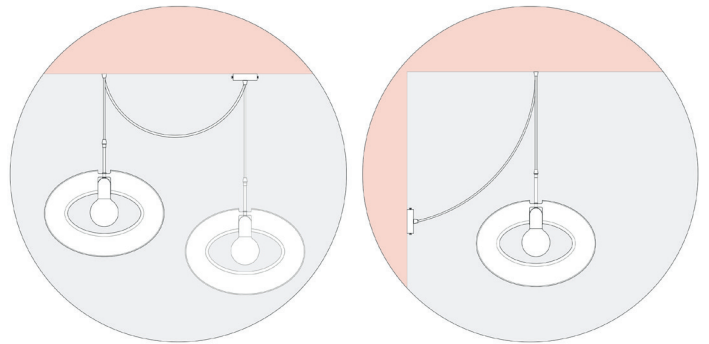

Light is More

AURA
Claudie

CLAUDIE

Type	Suspension
Environnement	Intérieur
Finition	Sur demande

ÉLECTRIQUE

Tension (V)	230
Source	1 x Max. 42W halogène ou 1 x Max. 8W LED, Diamètre ampoule 95mm
Douille	E27

MATIÈRE

Cable	Coton tressé
Longueur de câble	Variable
Matériaux	Laiton, plexiglas
Poids	1.5 kg