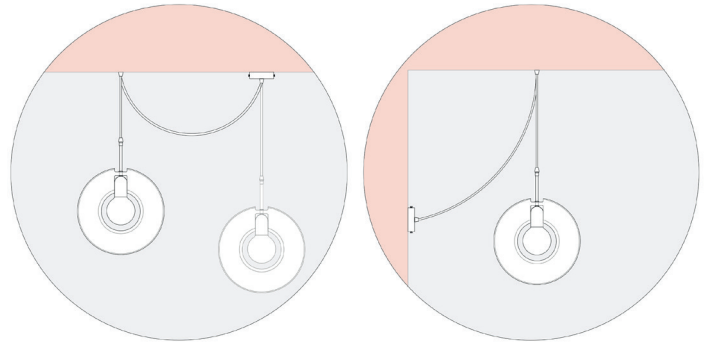

Light is More

AURA
Iris

IRIS

Type	Suspension
Environnement	Intérieur
Finition	Sur demande

ÉLECTRIQUE

Tension (V)	230
Source	1 x Max. 42W halogène ou 1 x Max. 8W LED, Diamètre ampoule 95mm
Douille	E27

MATIÈRE

Cable	Coton tressé
Longueur de câble	Variable
Matériaux	Laiton, plexiglas
Poids	1.5 kg