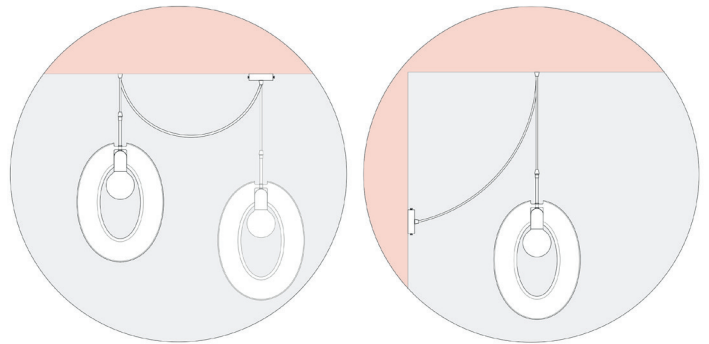

## LINDA

Type	Suspension
Environnement	Intérieur
Finition	Sur demande

## ÉLECTRIQUE

Tension (V)	230
Source	1 x Max. 42W halogène ou 1 x Max. 8W LED, Diamètre ampoule 95mm
Douille	E27